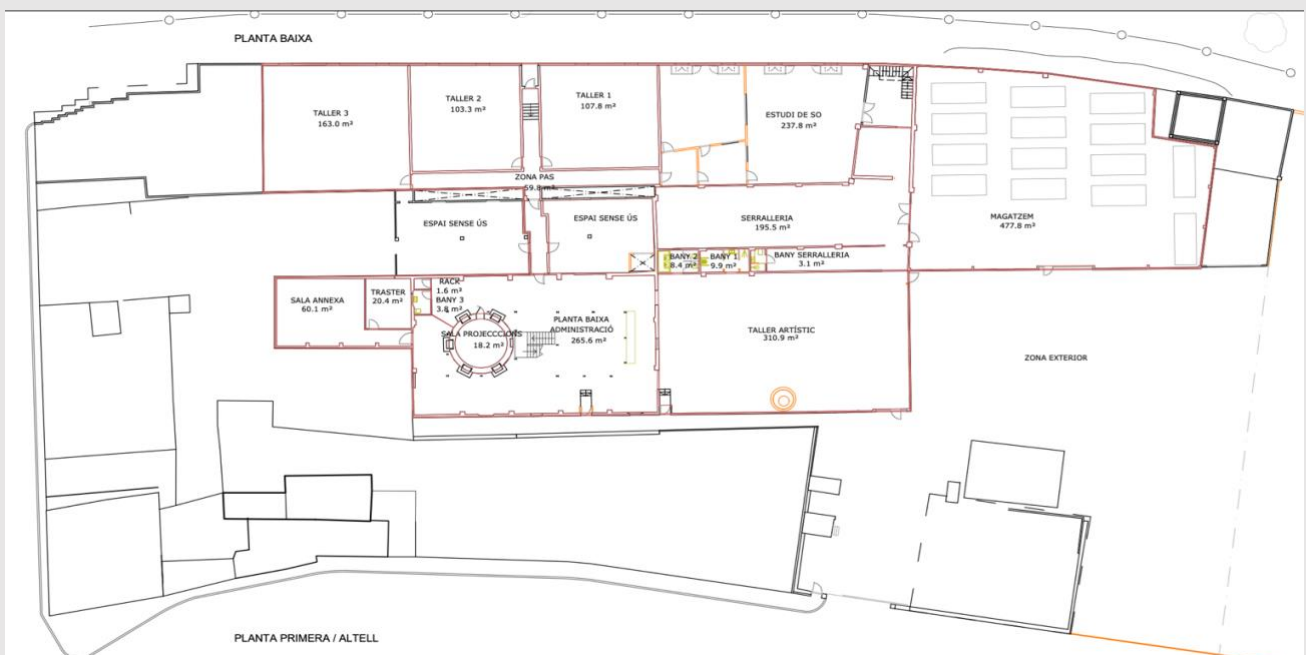

### DIMENSIONES

Dimensiones de la sala: 10,76 m × 10,12 m × 9,92 m × 10,76 m

Superficie total: 107 m<sup>2</sup>

Altura: 3,50 m

En el plano - taller 1